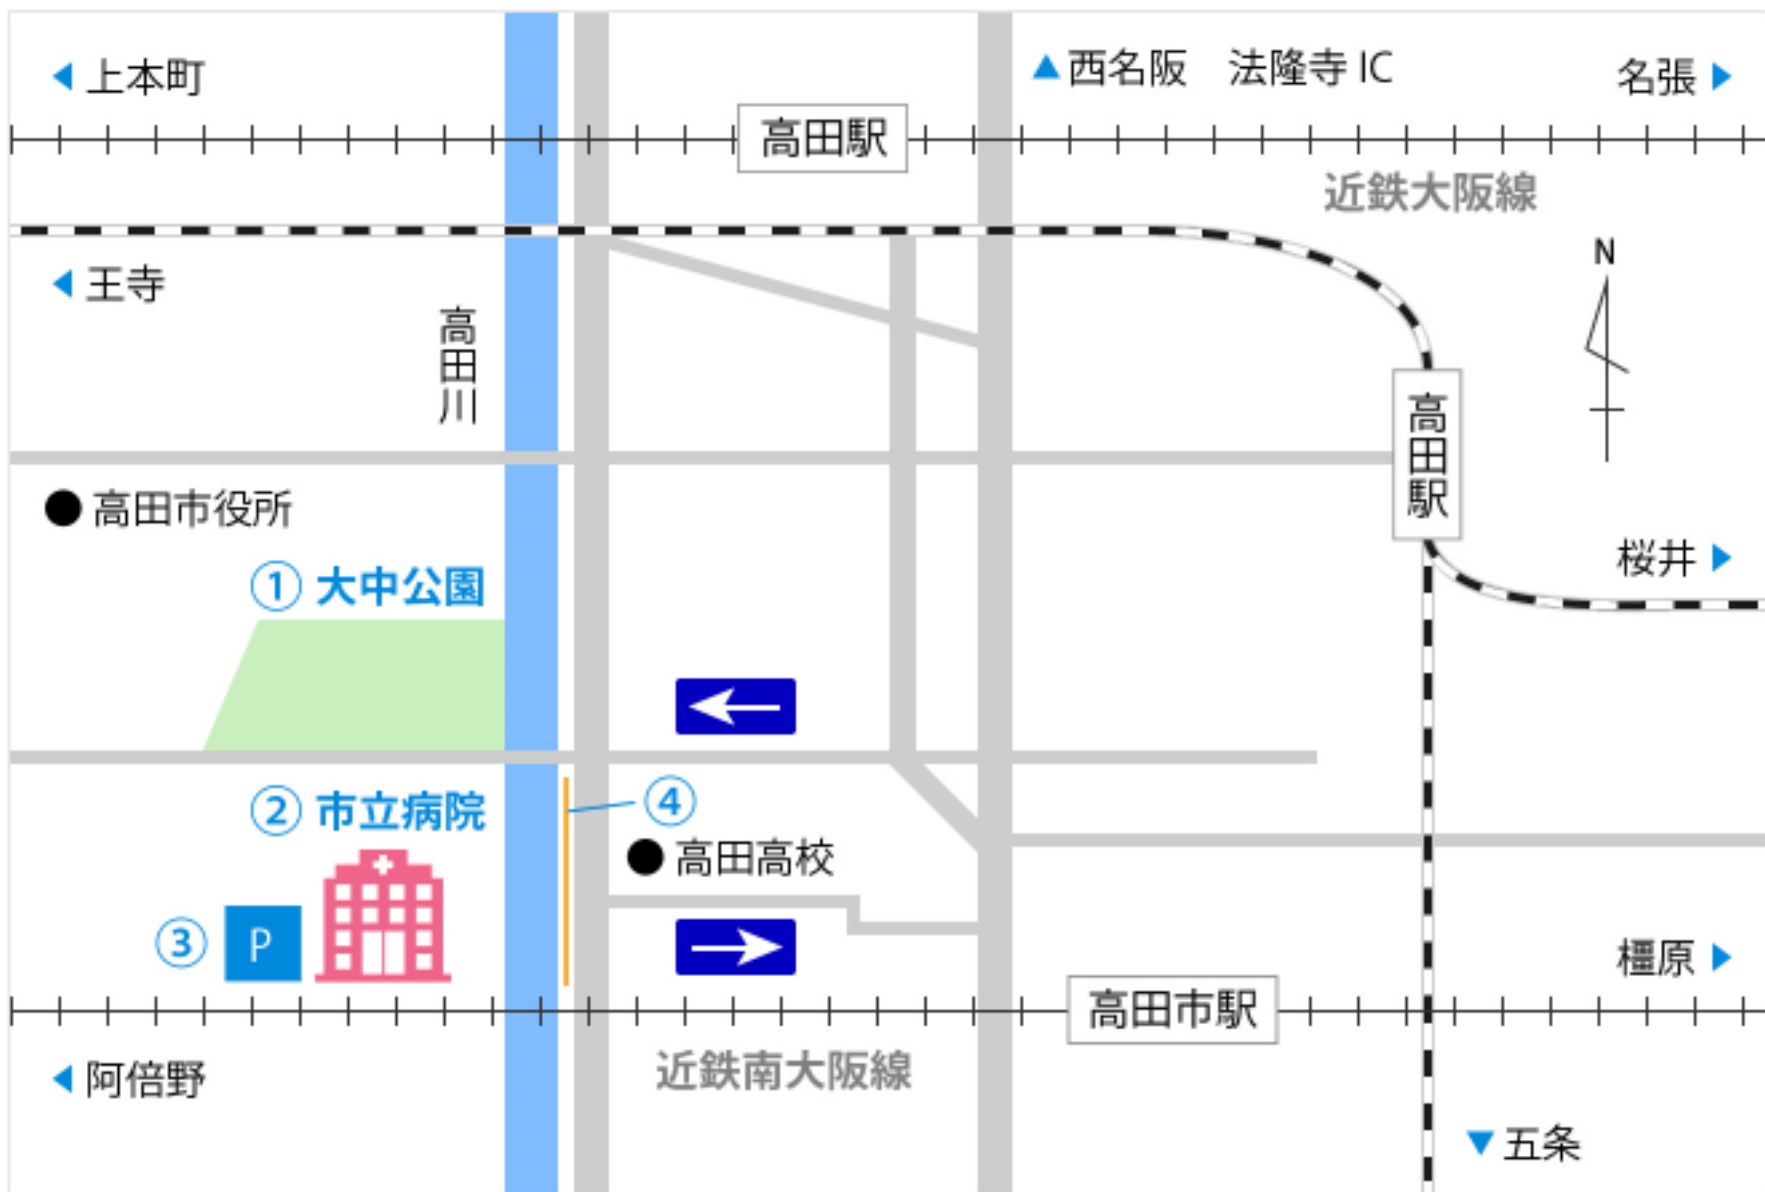

## 付近のご案内

# 大中公園

車道

立体駐車場

正面入口

本館

治療棟入口

治療棟入口

高田川

高田高校

歩道

車道